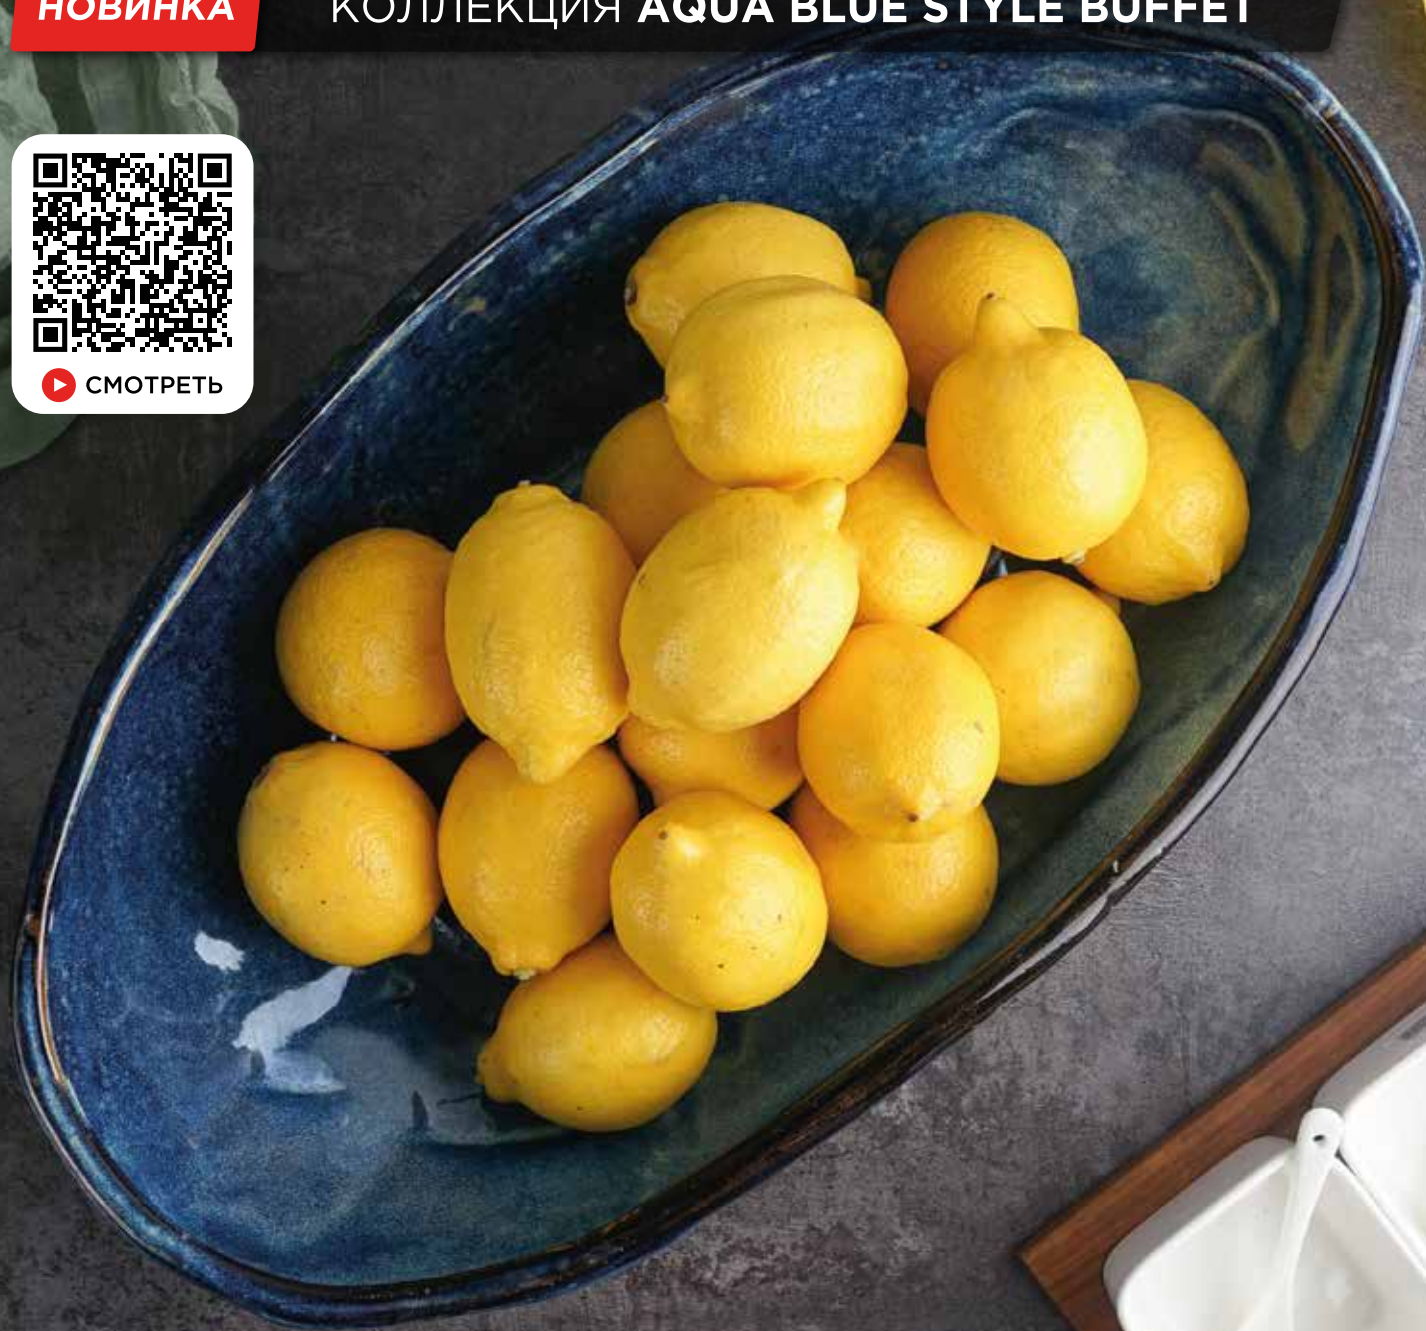

НОВИНКА

СМОТРЕТЬ

BY BONE
INNOVATION

НОВИНКА

КОЛЛЕКЦИЯ AQUA BLUE STYLE BUFFET

▶ СМОТРЕТЬ

P.L. PROFF CUISINE

КЕРАМИЧЕСКИЕ КАСТРЮЛИ **STYLE BUFFET NEW KITCHEN**